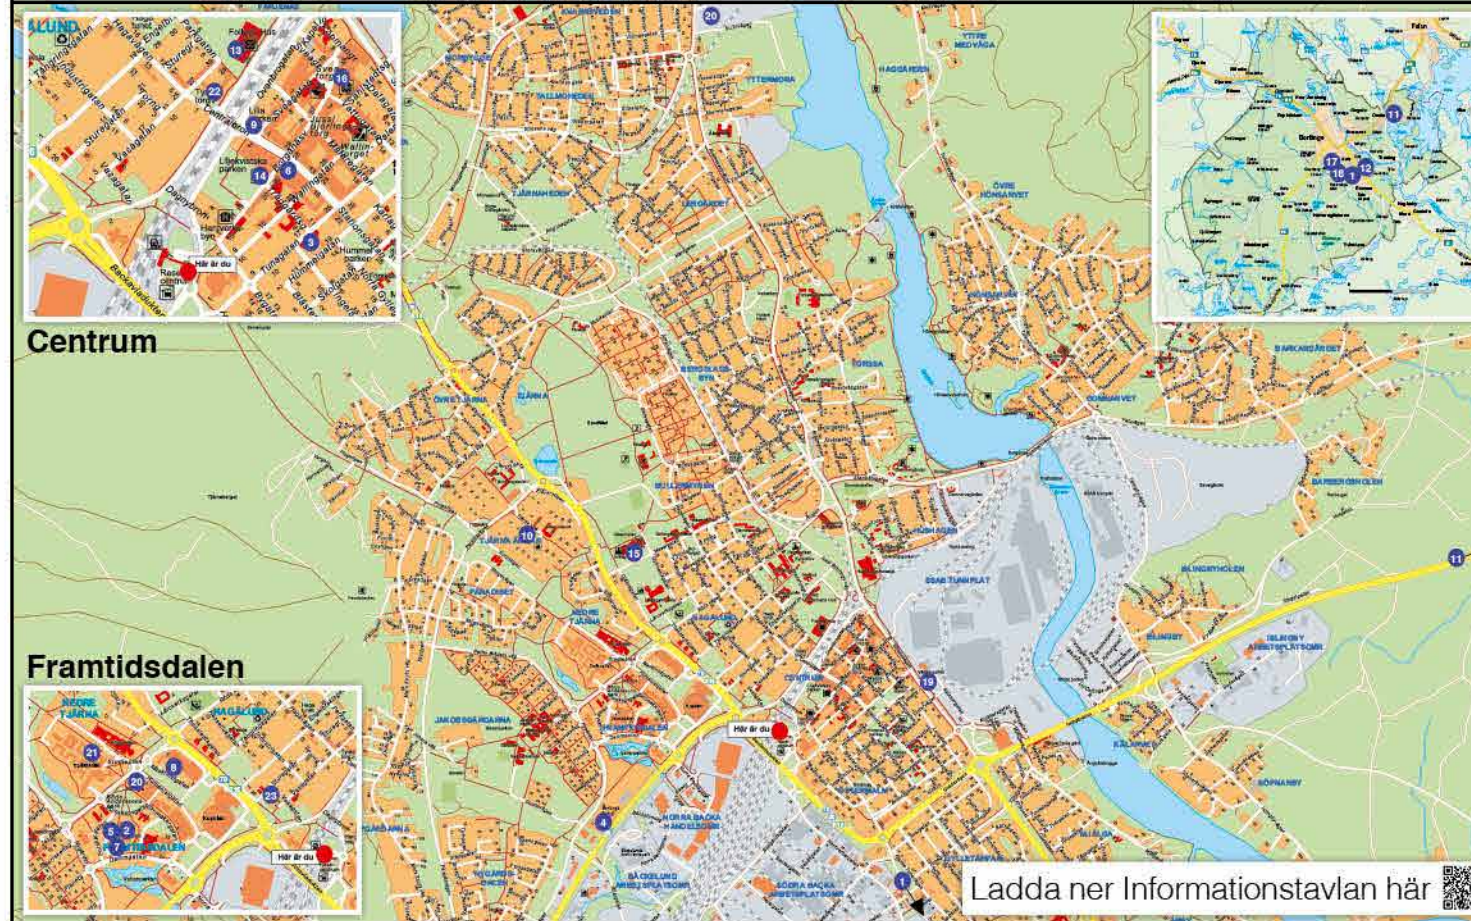

Vi gör nytta i din värld och din vardag

Vi ägs av borlängeborna och finns tillgängliga dygnet runt. Vi sköter el, fjärrvärme, stadsnät, vatten, avlopp, dagvatten, avfall, gator, vägar och grönområden i hela stan. Tillgänglighet, stor hänsyn till miljön och bra service till så låga priser som möjligt är vårt mål. www.borlange-energi • Tel 0243-73000

Combitech

Combitech är ett av Sveriges största konsultföretag som kombinerar teknik, miljö och säkerhet. Vi finns här i Borlänge och på 23 andra orter i Sverige, Norge och Finland. Forskargatan 3, Teknikdalen, Borlänge Direkt: 010 216 8967 / 8966 • Växel: 013 18 90 00 • www.combitech.se

CGI – Sveriges största IT-tjänsteföretag

Med 68 000 medlemmar i 40 länder och på 400 kontor runt om i världen, kombinerar vi lokal närvaro och ansvar med ett brett nätverk av experter och kompetens. Upplev vårt engagemang. Borgansvägen 26, 784 33 Borlänge • 0243-93600 • www.cgi.se

Dalarna Science Park

Hela Dalarnas innovationsarena för utveckling och tillväxt. Forskargatan 3, Borlänge • www.dalarnasciencepark.se

Knowit

Vi hjälper dig att digitalisera din affär och verksamhet. Tillsammans skapar vi digitala möjligheter. Kontakta oss på Knowit! Maskinistgatan 8, Borlänge • Tel 0243-21 44 40 • knowit.se

Information

Ladda ner Informationstavlan här

Välkommen TILL BORLÄNGE

Borlänge Tourist Information Sveagatan 1, Borlänge Tel +46 (0)771-62 62 62 visitdalarna.se VISIT DALARNA BORLÄNGE

Borlänge Vandrarhem & Turistlägenheter Receptionen öppen 17-20. Välkomna till oss! Tjärna Allé 23 • Tel 0243-22 76 15 www.borlangevandrarhem.se

Ornässtugan Museum sedan 1758 Tel 0243-22 30 72 www.borlange.se/ornasstugan

Sahlins Struts Utflyktsmål • Gärdbutik • Café Tel 0243-23 31 37 www.sahlinsstruts.se

2047 Science Center Jussi Björlings väg 25 Tel 0243-79 39 00 www.2047.nu

Jussi Björlingmuseet Borgansvägen 25 Tel 0243-742 40 www.borlange.se/jussibjorling

Ett av Sveriges häftigaste Äventyrsbad! Maser Haller, Aquanova Tel 0243-745 51 www.maserhallen.se

Välkommen till Nethouse!

Vi är IT- och managementkonsulter. Vi arbetar med affärskritiska lösningar. www.nethouse.se

NRC Group är en expansiv järnvägs- och markentreprenör som arbetar med infrastruktur i Sverige och Norge. Vi bygger järnvägar, broar, tunnelbana och är experter inom infrastruktur sektorn. Lagergatan 2, Borlänge • Tel 073-8091220 info@signal-banbyggarna.se • www.signal-banbyggarna.se

Scandinavian Track Group – Vi skapar järnväg för framtiden Scandinavian Track Group (STG) är en ledande järnvägsentreprenör för järnvägsnätet i Sverige och Skandinavien. STG bidrar till att rusta järnvägen för framtiden som i sin tur skapar förutsättningar för en bra och hållbar samhällsutveckling. Rågåker 47, Borlänge • Tel 0243-160 90 • www.stggroup.se

SSAB är ett Norden- och USA-baserat stålföretag med global försäljning och ett kostnadseffektivt och flexibelt produktionssystem. SSAB är en ledande global producent av avancerade höghållfasta stål och seghärdat stål, standardiserad tunnplåt och grovplåt, rörprodukter samt konstruktionslösningar inom byggsektorn. www.ssab.com

Stora Enso Kvarnsveden På Stora Enso Kvarnsveden tänker vi ständigt i nya banor för att hitta lösningar och driva utvecklingen framåt. www.storaenso.com

Trafikverket Trafikverket bygger och sköter statliga vägar och järnvägar. Trafikverket har även ansvar för långsiktig planering av vägtrafik, järnvägstrafik, sjöfart och luftfart. www.trafikverket.se • Tel 0771-921 921 • Röda vägen 1, Borlänge

TRYGGHET I TRAFIKEN Vi jobbar för en trygg, säker och miljöanpassad trafikvardag för alla. Har du frågor om körkort, regler och fordon för trafik på land, till sjöss och i luften är du välkommen till oss! Hagavägen 2, Borlänge Tel 0771-503 503 www.transportstyrelsen.se

TILL ALLA IMORGONPIGGA I BORLÄNGE På Tyréns jobbar vi med samhällsbyggnad, med målet att skapa bättre förutsättningar för dagens och framtidens städer. Vill du arbeta med oss för en bättre imorgondag? Se om vi har tjänsten för dig på tyrens.se